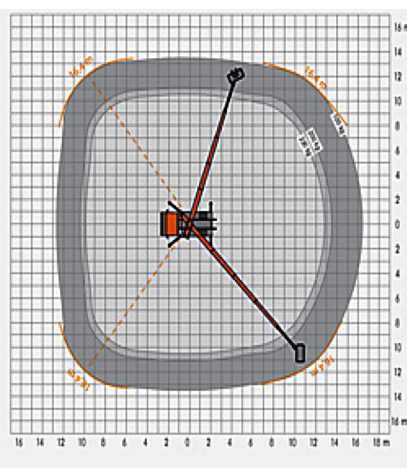

BRAUER vermietet Arbeitsbühnen

An den Standorten:

* 07607 Eisenberg

* 07751 Jena - Maua

* 99192 Nesse - Apfelstädt

LKW - Arbeitsbühne BA 22 LT

Technische Daten

Typ der Arbeitsbühne

- Arbeitshöhe
- Plattformhöhe
- seitr. Reichweite
- Korbabmessungen (B*T)
- Tragfähigkeit
- Gesamthöhe
- Gesamtlänge
- Gesamtbreite
- Abstützbreite vorn
- Abstützbreite hinten
- Gesamtgewicht
- Führerschein-Klasse
- Besonderheiten

BA 22 LT

Ruthmann-Steiger
TBR 220

- 21,80 m
- 19,80 m
- 16,40 m (100kg)
- 1,40 x 0,70 m
- 230,00 kg
- 3,05 m
- 6,93 m
- 2,20 m
- 3,66 m / 2,93 m
- 3,50 m / 2,85 m
- 3,49 t
- B / III
- * Aufstellautomatik
- * Homefunktion