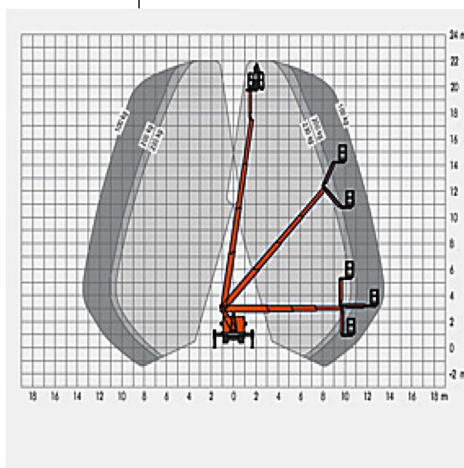

BRAUER vermietet Arbeitsbühnen

An den Standorten:

* 07607 Eisenberg

* 07751 Jena - Maua

* 99192 Nesse - Apfelstädt

LKW - Arbeitsbühne BA 22 LT

Technische Daten

Typ der Arbeitsbühne

- Arbeitshöhe
- Plattformhöhe
- seitr. Reichweite
- Korbabmessungen (B*T)
- Tragfähigkeit
- Gesamthöhe
- Gesamtlänge
- Gesamtbreite
- Abstützbreite vorn
- Abstützbreite hinten
- Gesamtgewicht
- Führerschein-Klasse
- Besonderheiten

BA 22 LT

Ruthmann-Steiger
TBR 220

- 21,80 m
- 19,80 m
- 16,40 m (100kg)
- 1,40 x 0,70 m
- 230,00 kg
- 3,05 m
- 6,93 m
- 2,20 m
- 3,66 m / 2,93 m
- 3,50 m / 2,85 m
- 3,49 t
- B / III
- * Aufstellautomatik
- * Homefunktion