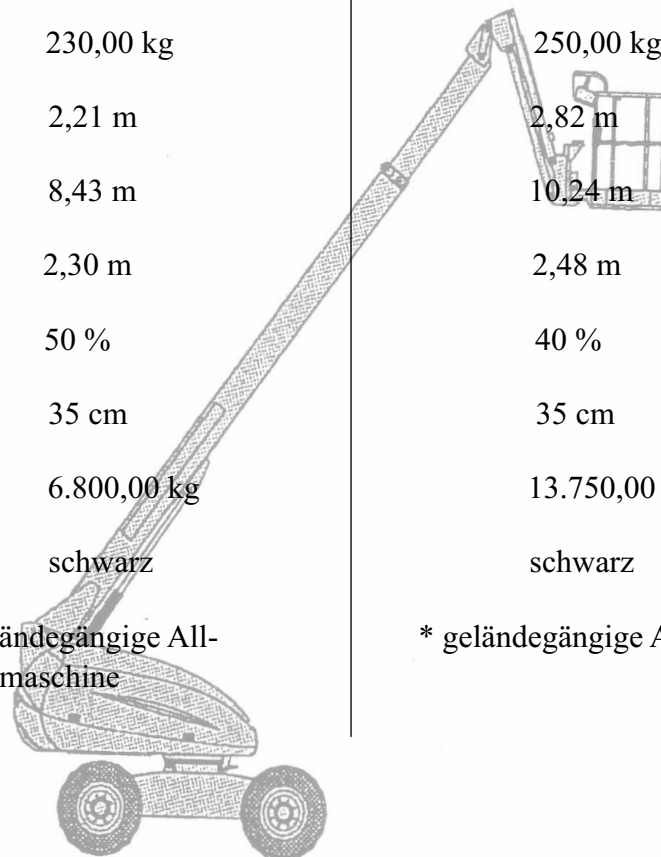

### Technische Daten

Typ der Arbeitsbühne

- Arbeitshöhe
- Plattformhöhe
- seitl.Reichweite
- Korbabmessungen (B\*T)
- Tragfähigkeit
- Gesamthöhe
- Gesamtlänge
- Gesamtbreite
- Steigfähigkeit
- Bodenfreiheit
- Gesamtgewicht
- Bereifung
- Besonderheiten

### BA 16 TPX 4 WD

Haulotte

15,44 m

13,44 m

12,30 m

2,30 x 0,80 m

230,00 kg

2,21 m

### BA 23 TPX 4 WD

Haulotte

22,60 m

20,60 m

19,50 m

1,80 x 0,80 m

250,00 kg

2,82 m

10,24 m

2,48 m

40 %

35 cm

13.750,00 kg

schwarz

\* geländegängige Allradmaschine

Hotline: 0800 - 02 72 837