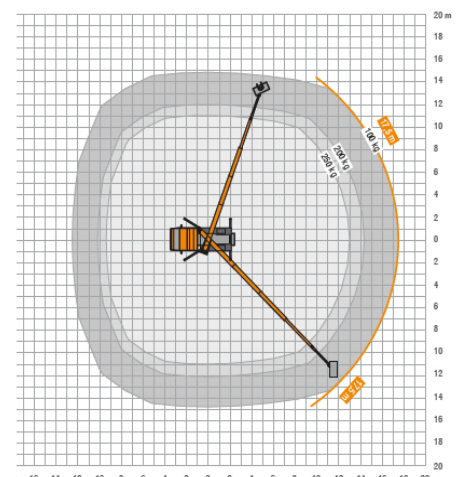

BRAUER vermietet Arbeitsbühnen

An den Standorten:

* 07607 Eisenberg

* 07751 Jena - Maua

* 99192 Nesse - Apfelstädt

LKW - Arbeitsbühne BA 23 LT

Technische Daten

Typ der Arbeitsbühne

- Arbeitshöhe
- Plattformhöhe
- seitl. Reichweite
- Korbabmessungen (B*T)
- Tragfähigkeit
- Gesamthöhe
- Gesamtlänge
- Gesamtbreite
- Abstützbreite voll
- Abstützbreite einseitig
- Gesamtgewicht
- Führerschein-Klasse
- Besonderheiten

BA 23 LT

mit Korbarm

Ruthmann-Steiger
TBR 230

23,00 m

21,00 m

17,50 m

1,40 x 0,70 m

250,00 kg

3,03 m

7,75 m

2,30 m

vorne ca. 3,85 m / hinten ca. 3,78

vorne ca. 3,10 m / hinten ca. 3,00

3,49 t

B / III

* Aufstellautomatik

* Homefunktion

Zentralruf: 036691 / 53311

www.brauergruppe.de