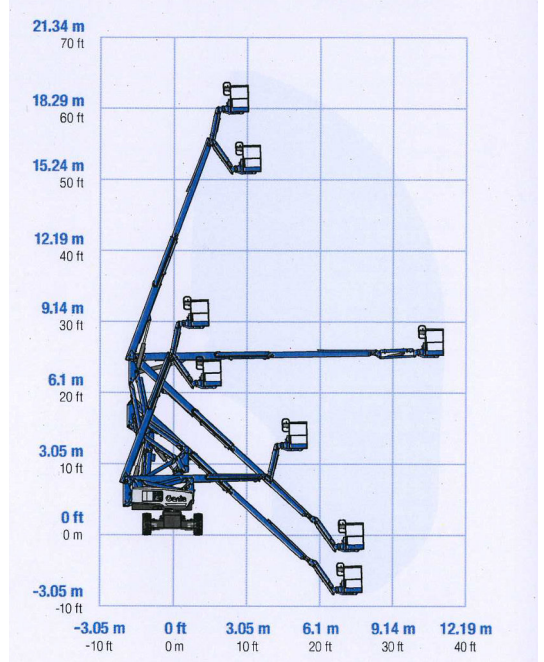

### Technische Daten

Typ der Arbeitsbühne

- Arbeitshöhe
- Plattformhöhe
- seitl. Reichweite
- Schwenkbereich
- Korbabmessungen (B\*T)
- Tragfähigkeit
- Gesamthöhe
- Gesamtlänge
- Gesamtbreite
- Steigfähigkeit
- Bodenfreiheit
- Gesamtgewicht
- Bereifung
- Antriebsart
- Besonderheiten

### BA Z60/37FE 4WD (Elektro- oder Dieselantrieb)

Genie

20,16 m

18,16 m

11,15 m

355°

1,83 x 0,75 m

227,00 kg

2,54 m

8,15 m

2,49 m

45%

33,00 cm

7.756,00 kg

abriebarm (nicht markierend)

Elektro- oder  
Dieselantrieb

- \* geländegängige  
Allradmaschine
- \* Pendelachse vorn

Hotline: 0800 - 02 72 837

[www.brauer-arbeitsbuehnen.de](http://www.brauer-arbeitsbuehnen.de)