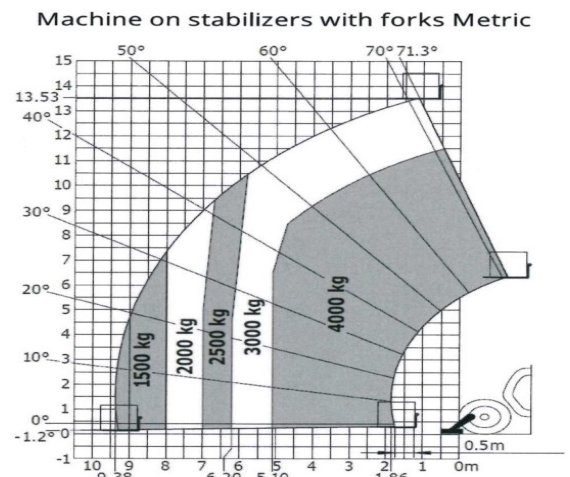

Maschine auf Stützen