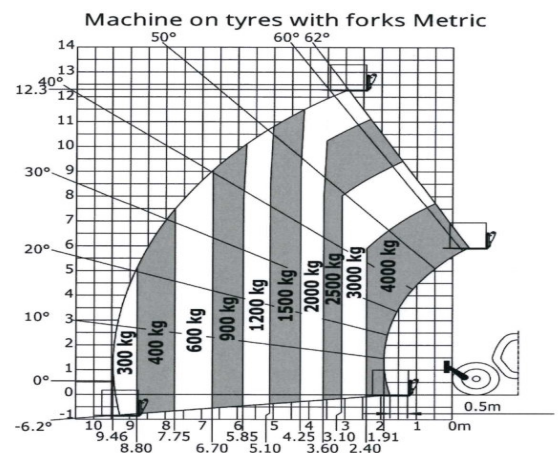

Maschine auf Rädern

Zentralruf: 036691 / 53311

www.brauergruppe.de