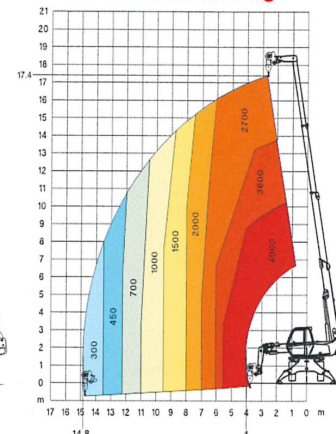

## Teleskopstapler Manitou MRT 1840 Rotor

Die **3 in 1** Maschine

Kran // Teleskopstapler // Arbeitsbühne

ab Mai 2019  
**NEU !!!**

Typ der Baumaschine

Manitou MRT 1840  
Rotor

- |   |  |
|---|--|
| • Hubhöhe   | 17,90 m  |
| • Hubkraft  | 4.000 kg   |
| • seitl. Reichweite abgesetzt                               | 15,00 m  |
| • Bereifung   | schwarz  |
| • Gesamtbreite  | 2,40 m   |
| • Gesamthöhe  | 2,97 m   |
| • Gesamtlänge   | 5,54 m   |
| • Gesamtgewicht   | 13.30 t  |
| • Bodenfreiheit   | 0,34 m   |
| • Gabellänge  | 1,20 m   |
| • Drehbar   | Ja, 400°   |
| • Antrieb   | Diesel Allrad  |
| • StvZO Ausrüstung  | Version 20 km/h  |
| • mit Fernbedienung   | Ja   |
| • optionales Zubehör (Anbaugeräte mit Anbaugeräteerkennung) | * Lasthaken 4 t Traglast<br>* Seilwinde doppeläufig<br>* Arbeitsplattform 2,25m auf 4,40m ausklappbar, mit 1.000 kg Traglast |

Geschwenk auf Stützen mit **Gabelzinken**

Geschwenk auf Stützen mit **Seilwinde 4000 kg**

Geschwenk auf Stützen mit **Arbeitskorb 365 / 1000 kg**  
**2.25 / 4 m - 3 Personen**

Hotline: 0800 - 02 72 837

www.brauer-arbeitsbuehnen.de