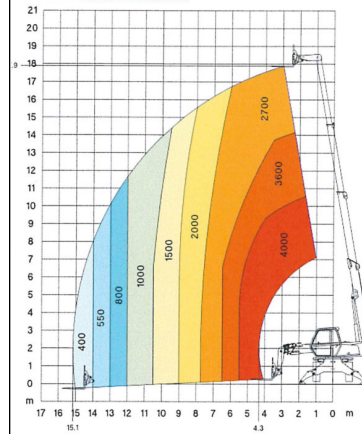

## Teleskopstapler Manitou MRT 1840 Rotor

Die **3 in 1** Maschine

Kran // Teleskopstapler // Arbeitsbühne

ab Mai 2019  
**NEU !!!**

Typ der Baumaschine

Manitou MRT 1840  
Rotor

- |   |  |
|---|--|
| • Hubhöhe   | 17,90 m  |
| • Hubkraft  | 4.000 kg   |
| • seitl. Reichweite abgesetzt                               | 15,00 m  |
| • Bereifung   | schwarz  |
| • Gesamtbreite  | 2,40 m   |
| • Gesamthöhe  | 2,97 m   |
| • Gesamtlänge   | 5,54 m   |
| • Gesamtgewicht   | 13.30 t  |
| • Bodenfreiheit   | 0,34 m   |
| • Gabellänge  | 1,20 m   |
| • Drehbar   | Ja, 400°   |
| • Antrieb   | Diesel Allrad  |
| • StvZO Ausrüstung  | Version 20 km/h  |
| • mit Fernbedienung   | Ja   |
| • optionales Zubehör (Anbaugeräte mit Anbaugeräteerkennung) | * Lasthaken 4 t Traglast<br>* Seilwinde doppeläufig<br>* Arbeitsplattform 2,25m auf 4,40m ausklappbar, mit 1.000 kg Traglast |

Geschwenk auf Stützen mit **Gabelzinken**

Geschwenk auf Stützen mit **Seilwinde 4000 kg**

Geschwenk auf Stützen mit **Arbeitskorb 365 / 1000 kg**  
**2.25 / 4 m - 3 Personen**

Hotline: 0800 - 02 72 837

www.brauer-arbeitsbuehnen.de