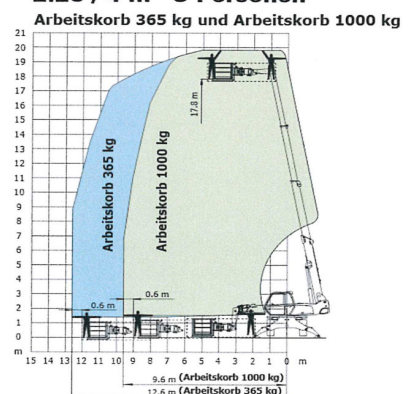

## Teleskopstapler Manitou MRT 1840 Rotor

Die **3 in 1** Maschine

Kran // Teleskopstapler // Arbeitsbühne

ab Mai 2019  
**NEU !!!**

Typ der Baumaschine

Manitou MRT 1840  
Rotor

- |   |  |
|---|--|
| • Hubhöhe   | 17,90 m  |
| • Hubkraft  | 4.000 kg   |
| • seitl. Reichweite abgesetzt                               | 15,00 m  |
| • Bereifung   | schwarz  |
| • Gesamtbreite  | 2,40 m   |
| • Gesamthöhe  | 2,97 m   |
| • Gesamtlänge   | 5,54 m   |
| • Gesamtgewicht   | 13.30 t  |
| • Bodenfreiheit   | 0,34 m   |
| • Gabellänge  | 1,20 m   |
| • Drehbar   | Ja, 400°   |
| • Antrieb   | Diesel Allrad  |
| • StvZO Ausrüstung  | Version 20 km/h  |
| • mit Fernbedienung   | Ja   |
| • optionales Zubehör (Anbaugeräte mit Anbaugeräteerkennung) | * Lasthaken 4 t Traglast<br>* Seilwinde doppeläufig<br>* Arbeitsplattform 2,25m auf 4,40m ausklappbar, mit 1.000 kg Traglast |

Geschwenk auf Stützen mit **Gabelzinken**

Geschwenk auf Stützen mit **Seilwinde 4000 kg**

Geschwenk auf Stützen mit **Arbeitskorb 365 / 1000 kg**  
**2.25 / 4 m - 3 Personen**

Hotline: 0800 - 02 72 837

www.brauer-arbeitsbuehnen.de