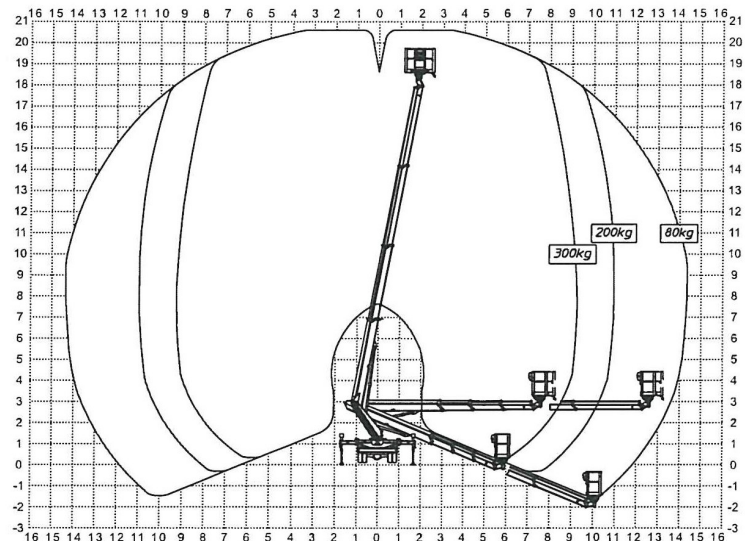

BA 204 LT

Multitel
204 EX

20,50 m

18,50 m

14,30 m (80 kg)
10,90 m (200 kg)
9,20 m (300 kg)

1,40 x 0,70 m

300,00 kg

2,80 m

7,27 m

2,20 m

2,25 m (Fahrzeugbreite)
2,90 m (Einseitig)
3,60 m (Voll)

3,49 t

B / III

* Aufstellautomatik

* Homefunktion

Zentralruf: 036691 / 53311