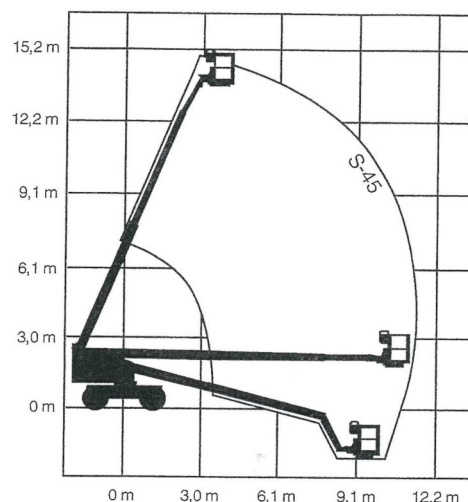

Reichweite S-45