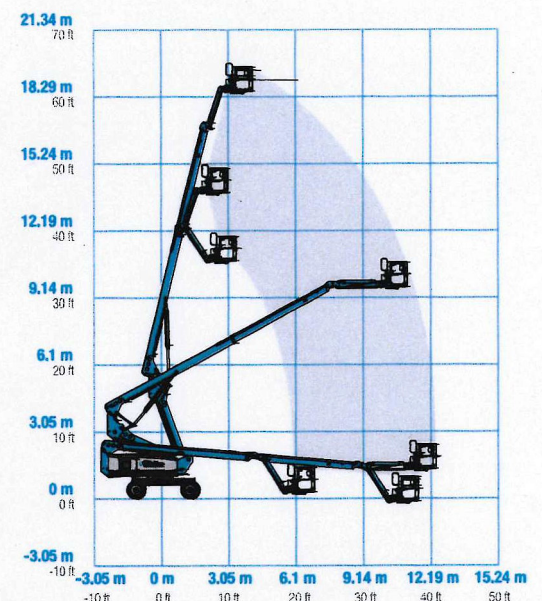

### Technische Daten

Typ der Arbeitsbühne

- Arbeitshöhe
- Plattformhöhe
- seitl. Reichweite
- Korbabmessungen (B\*T)
- Tragfähigkeit
- Gesamthöhe
- Gesamtlänge
- Gesamtbreite
- Steigfähigkeit
- Bodenfreiheit
- Gesamtgewicht
- Bereifung
- Antriebsart
- Besonderheiten

### BA S-60 J 4 WD

Genie

20,50 m

18,50 m

12,30 m

2,44 x 0,91 m

300,00 kg

2,69 m

9,70 m

2,49 m

45%

56,00 cm

7.550,00 kg

schwarz

Diesel

- \* geländegängige Allradmaschine
- \* Korbarm
- \* großer Arbeitskorb

Arbeitsdiagramm S-60 J

Zentralruf: 036691 / 53311

[www.brauergruppe.de](http://www.brauergruppe.de)