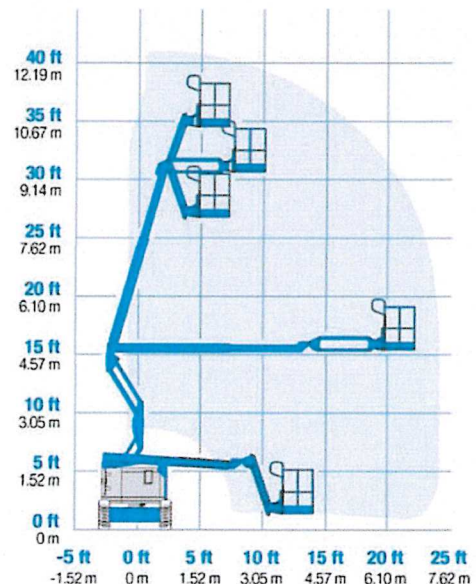

BRAUER vermietet Arbeitsbühnen

An den Standorten:

* 07607 Eisenberg

* 07751 Jena - Maua

* 99192 Nesse - Apfelstädt

Gelenk-Teleskoparbeitsbühne BA Z34/22 4 WD

Technische Daten

Typ der Arbeitsbühne

- Arbeitshöhe
- Plattformhöhe
- seitl. Reichweite
- Schwenkbereich
- Korbabmessungen (B*T)
- Tragfähigkeit
- Gesamthöhe
- Gesamtlänge
- Gesamtbreite
- Steigfähigkeit
- Bodenfreiheit
- Gesamtgewicht
- Bereifung
- Antriebsart
- Besonderheiten

BA Z34/22 4 WD

Genie

12,62 m
10,62 m
6,78 m
350°
1,42 x 0,76 m
230,00 kg
2,06 m
5,66 m
1,85 m
45%
17,00 cm
4.929,00 kg
schwarz
Diesel
* geländegängige Allradmaschine

Hotline: 0800 - 02 72 837

www.brauer-arbeitsbuehnen.de