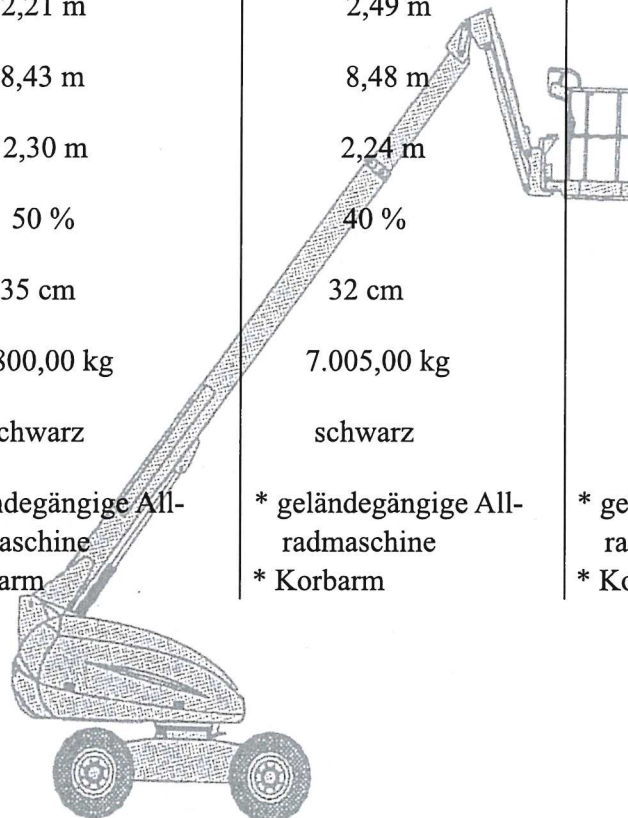

BA 23 TPX 4 WD

Haulotte

22,60 m

20,60 m

19,50 m

1,80 x 0,80 m

250,00 kg

2,82 m

10,24 m

2,48 m

40 %

35 cm

13.750,00 kg

schwarz

* geländegängige Allradmaschine

* Korbarm

Hotline: 0800 - 02 72 837

www.brauer-arbeitsbuehnen.de

BRAUER vermietet Arbeitsbühnen

An den Standorten:

* 07607 Eisenberg

* 07751 Jena - Maua

* 99192 Nesse - Apfelstädt

Teleskoparbeitsbühne BA 16 TPX 4 WD