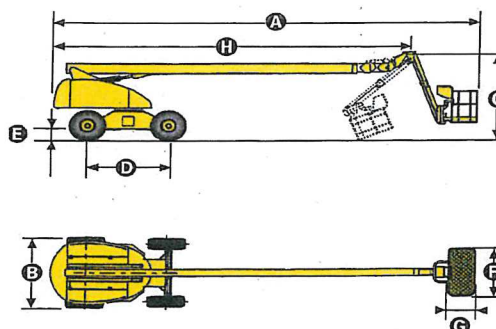

BRAUER vermietet Arbeitsbühnen

An den Standorten:

* 07607 Eisenberg

* 07751 Jena - Maua

* 99192 Nesse - Apfelstädt

Teleskoparbeitsbühne BA 23 TPX 4 WD

Technische Daten

Typ der Arbeitsbühne

- Arbeitshöhe
- Plattformhöhe
- seitl. Reichweite
- Korbabmessungen (B*T)
- Tragfähigkeit
- Gesamthöhe
- Gesamtlänge
- Gesamtbreite
- Steigfähigkeit
- Bodenfreiheit
- Gesamtgewicht
- Bereifung
- Antriebsart
- Besonderheiten

BA 23 TPX 4 WD

Haulotte

22,60 m

20,60 m

19,50 m

1,80 x 0,80 m

250,00 kg

2,82 m

10,24 m

2,48 m

40%

35,00 cm

13.750,00 kg

schwarz

Diesel

- geländegängige Allradmaschine
- Korbarm

Hotline: 0800 - 02 72 837

www.brauer-arbeitsbuehnen.de