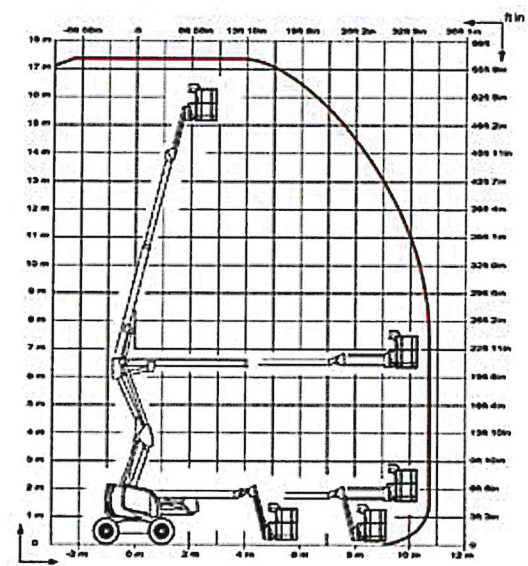

BRAUER vermietet Arbeitsbühnen

An den Standorten:

* 07607 Eisenberg

* 07751 Jena - Maua

* 99192 Nesse - Apfelstädt

Gelenk-Teleskoparbeitsbühne BA 18 SPX 4 WD

Technische Daten

Typ der Arbeitsbühne

- Arbeitshöhe
- Plattformhöhe
- seitl. Reichweite
- Schwenkbereich
- Korbabmessungen (B*T)
- Tragfähigkeit
- Gesamthöhe
- Gesamtlänge
- Gesamtbreite
- Steigfähigkeit
- Bodenfreiheit
- Gesamtgewicht
- Bereifung
- Antriebsart
- Besonderheiten

BA 18 SPX 4 WD

Haulotte

17,30 m

15,30 m

10,60 m

360°

1,80 x 0,80 m

230,00 kg

2,20 m

7,60 m

2,30 m

50%

40,00 cm

7.900,00 kg

schwarz

Diesel

* geländegängige
Allradmaschine

Hotline: 0800 - 02 72 837

www.brauer-arbeitsbuehnen.de