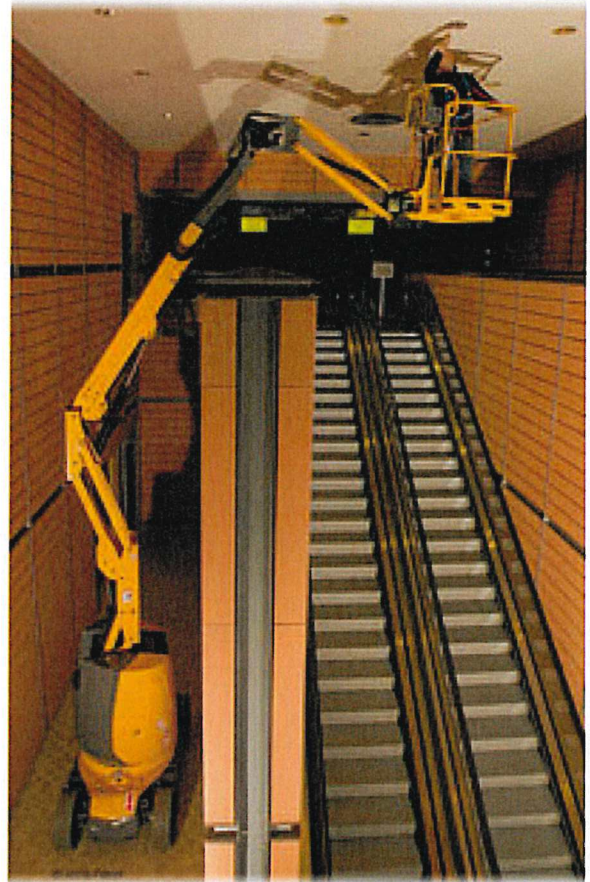

BRAUER vermietet Arbeitsbühnen

An den Standorten:

* 07607 Eisenberg

* 07751 Jena - Maua

* 99192 Nesse - Apfelstädt

Gelenk-Teleskoparbeitsbühne BA 12 CJ+

Technische Daten

Typ der Arbeitsbühne

- Arbeitshöhe
- Plattformhöhe
- seitl. Reichweite
- Schwenkbereich
- Korbabmessungen (B*T)
- Tragfähigkeit
- Gesamthöhe
- Gesamtlänge
- Gesamtbreite
- Steigfähigkeit
- Bodenfreiheit
- Gesamtgewicht
- Bereifung
- Antriebsart
- Besonderheiten

BA 12 CJ+

Haulotte

- 11,70 m
- 9,70 m
- 7,20 m
- 355°
- 1,15 x 0,80 m
- 230,00 kg
- 1,99 m
- 5,64 m
- 1,20 m
- 25%
- 10,70 cm
- 7.040,00 kg
- abriebarm
- Elektro
- 3-D-Korbarm

Hotline: 0800 - 02 72 837

www.brauer-arbeitsbuehnen.de