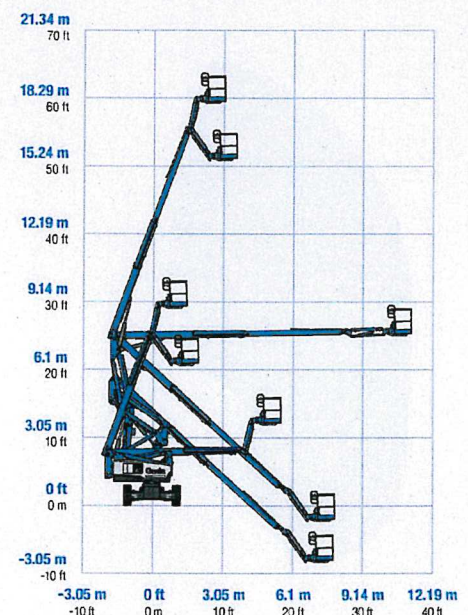

BRAUER vermietet Arbeitsbühnen

An den Standorten:

* 07607 Eisenberg

* 07751 Jena - Maua

* 99192 Nesse - Apfelstädt

Gelenk-Teleskoparbeitsbühne BA Z60/37 FE 4WD

Technische Daten

Typ der Arbeitsbühne

- Arbeitshöhe
- Plattformhöhe
- seitl. Reichweite
- Schwenkbereich
- Korbabmessungen (B*T)
- Tragfähigkeit
- Gesamthöhe
- Gesamtlänge
- Gesamtbreite
- Steigfähigkeit
- Bodenfreiheit
- Gesamtgewicht
- Bereifung
- Antriebsart
- Besonderheiten

BA Z60/37FE 4WD (Elektro- oder Dieselantrieb)

Genie

20,16 m

18,16 m

11,15 m

355°

1,83 x 0,75 m

227,00 kg

2,54 m

8,15 m

2,49 m

45%

33,00 cm

7.756,00 kg

abriebarm (nicht markierend)

Elektro- oder
Dieselantrieb

- geländegängige
  Allradmaschine
- Pendelachse vorn

Hotline: 0800 - 02 72 837

www.brauer-arbeitsbuehnen.de