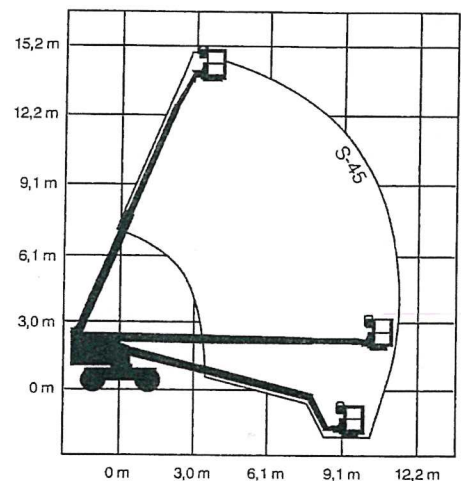

BA 16 TPX 4 WD

Haulotte

15,44 m

13,44 m

12,30 m

2,30 x 0,80 m

230,00 kg

2,21 m

Technische Daten

Typ der Arbeitsbühne

- Arbeitshöhe
- Plattformhöhe
- seitl. Reichweite
- Korbabmessungen (B*T)
- Tragfähigkeit
- Gesamthöhe
- Gesamtlänge
- Gesamtbreite
- Steigfähigkeit
- Bodenfreiheit
- Gesamtgewicht
- Bereifung
- Antriebsart
- Besonderheiten

BA S-45 4 WD

Genie

15,72 m
13,72 m
11,18 m
1,83 x 0,76 m
227,00 kg
2,49 m
8,48 m
2,24 m
40%
32,00 cm
7.005,00 kg
schwarz
Diesel

* geländegängige
Allradmaschine

Reichweite S-45

Hotline: 0800 - 02 72 837

www.brauer-arbeitsbuehnen.de

- Arbeitshöhe
- Plattformhöhe
- seitl. Reichweite
- Korbabmessungen (B*T)
- Tragfähigkeit
- Gesamthöhe
- Gesamtlänge
- Gesamtbreite
- Steigfähigkeit
- Bodenfreiheit
- Gesamtgewicht
- Bereifung
- Antriebsart
- Besonderheiten