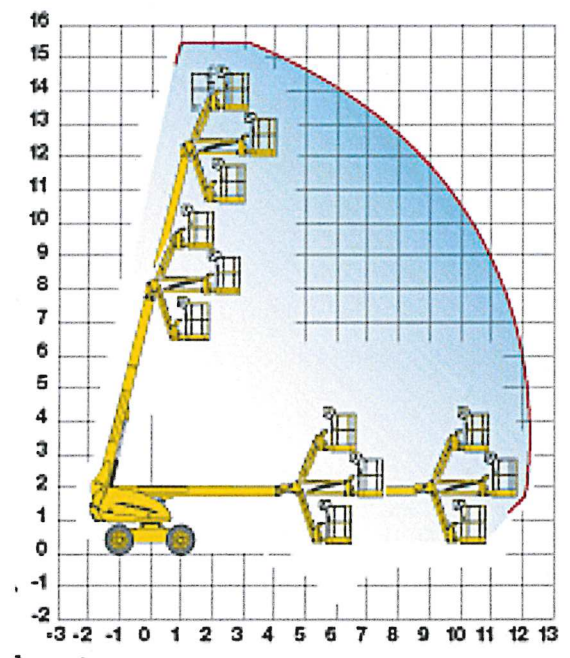

BA 16 TPX 4 WD

Haulotte

15,44 m

13,44 m

12,30 m

2,30 x 0,80 m

230,00 kg

2,21 m

8,43 m

2,30 m

50%

35,00 cm

6.800,00 kg

schwarz

Diesel

- * geländegängige Allradmaschine
- * Korbarm

Hotline: 0800 - 02 72 837

www.brauer-arbeitsbuehnen.de

BRAUER vermietet Arbeitsbühnen

An den Standorten:

* 07607 Eisenberg

* 07751 Jena - Maua

* 99192 Nesse - Apfelstädt

Teleskoparbeitsbühne BA S-45 4 WD

Technische Daten

Typ der Arbeitsbühne

- Arbeitshöhe
- Plattformhöhe
- seitl. Reichweite
- Korbabmessungen (B*T)
- Tragfähigkeit
- Gesamthöhe
- Gesamtlänge
- Gesamtbreite
- Steigfähigkeit
- Bodenfreiheit
- Gesamtgewicht
- Bereifung
- Antriebsart
- Besonderheiten