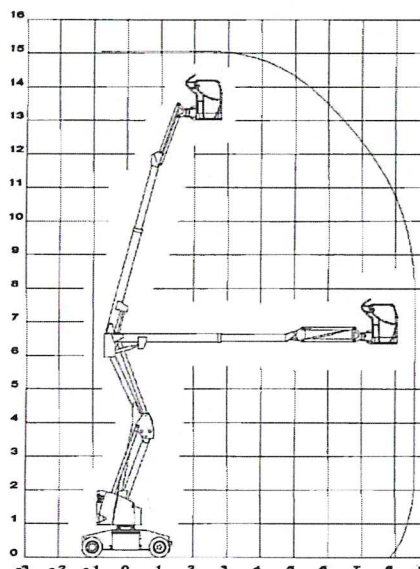

BRAUER vermietet Arbeitsbühnen

An den Standorten:

* 07607 Eisenberg

* 07751 Jena - Maua

* 99192 Nesse - Apfelstädt

Gelenk-Teleskoparbeitsbühne BA 15 iP

Technische Daten

Typ der Arbeitsbühne

- Arbeitshöhe
- Plattformhöhe
- seitl. Reichweite
- Schwenkbereich
- Korbabmessungen (B*T)
- Tragfähigkeit
- Gesamthöhe
- Gesamtlänge
- Gesamtbreite
- Steigfähigkeit
- Bodenfreiheit
- Gesamtgewicht
- Bereifung
- Antriebsart

BA 15 iP

Haulotte

15,00 m
13,00 m
8,45 m
360°
1,20 (1,50) x 0,80 m
230,00 kg
2,00 m
6,60 m
1,50 m
25%
15,00 cm
7.300,00 kg
abriebarm
Elektro

Hotline: 0800 - 02 72 837

www.brauer-arbeitsbuehnen.de