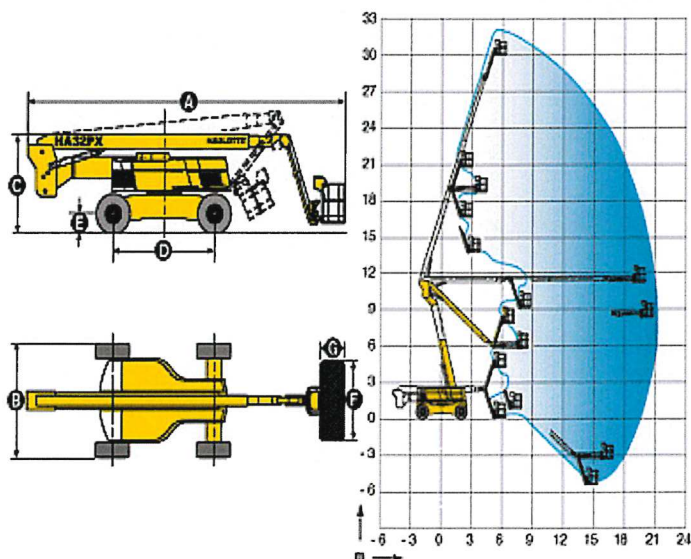

Typ der Arbeitsbühne

- Arbeitshöhe
- Plattformhöhe
- seitl. Reichweite
- Schwenkbereich
- Korbabmessungen (B*T)
- Tragfähigkeit
- Gesamthöhe
- Gesamtlänge
- Gesamtbreite
- Steigfähigkeit
- Bodenfreiheit
- Gesamtgewicht
- Bereifung
- Antriebsart
- Besonderheiten

BA 32 PX 4 WD

Haulotte

31,80 m
29,80 m
20,80 m
360°
2,44 x 0,80 m
250,00 kg
2,70 m
11,16 m
2,53 m
45%
29,40 cm
21.100,00 kg

schwarz

Diesel

- * geländegängige Allradmaschine
- * Allradlenkung
- * Pendelachse
- * ausschiebbare Achsen auf insgesamt 3,30 m