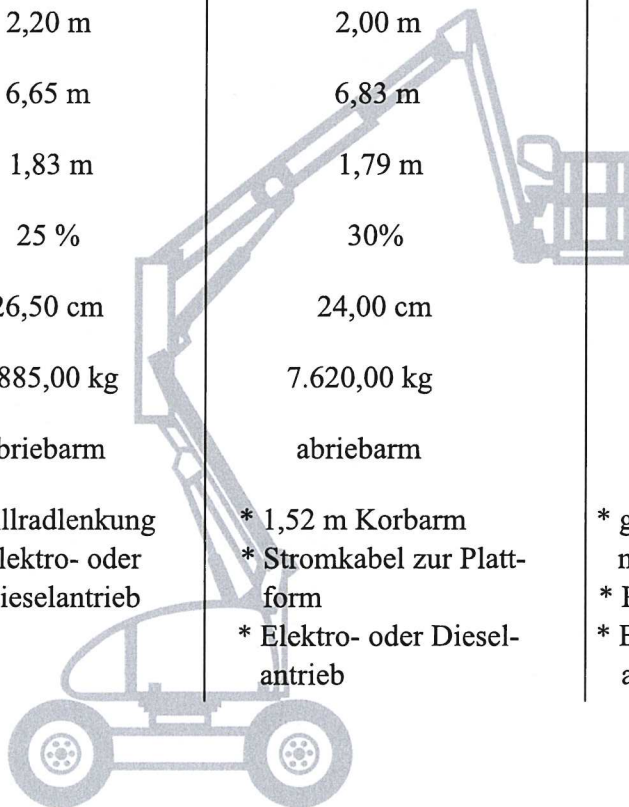

BA 23 TPX 4 WD

Haulotte

22,60 m

20,60 m

19,50 m

1,80 x 0,80 m

250,00 kg

2,82 m

10,24 m

2,48 m

40%

35,00 cm

13.750,00 kg

schwarz

Diesel

- * geländegängige Allradmaschine
- * Korbarm

Hotline: 0800 - 02 72 837

www.brauer-arbeitsbuehnen.de

BRAUER vermietet Arbeitsbühnen

An den Standorten:

* 07607 Eisenberg

* 07751 Jena - Maua

* 99192 Nesse - Apfelstädt

Gelenk-Teleskoparbeitsbühnen Bi - Geräte

Technische Daten	BA 16 PE 2 WD	BA Z45/25J DC 2 WD	BA Z60/37FE 4 WD
Typ der Arbeitsbühne	Haulotte	Genie	Genie
• Arbeitshöhe	16,00 m	15,94 m	20,16 m
• Plattformhöhe	14,00 m	13,94 m	18,16 m
• seitliche Reichweite	9,10 m	7,65 m	11,15 m
• Schwenkbereich	360°	355°	355°
• Korbabmessungen (B*T)	1,50 x 0,80 m	1,83 x 0,76 m	1,83 x 0,75 m
• Tragfähigkeit	250,00 kg	227,00 kg	227,00 kg
• Gesamthöhe	2,20 m	2,00 m	2,54 m
• Gesamtlänge	6,65 m	6,83 m	8,15 m
• Gesamtbreite	1,83 m	1,79 m	2,49 m
• Steigfähigkeit	25 %	30%	45 %
• Bodenfreiheit	26,50 cm	24,00 cm	33,00 cm
• Gesamtgewicht	7.885,00 kg	7.620,00 kg	7.756,00 kg
• Bereifung	abriebarm	abriebarm	abriebarm
• Besonderheiten	* Allradlenkung * Elektro- oder Dieselantrieb	* 1,52 m Korbarm * Stromkabel zur Plattform * Elektro- oder Dieselantrieb	* geländegängige Allradmaschine * Pendelachse vorn * Elektro- oder Dieselantrieb