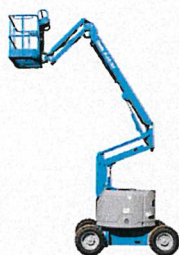

* geländegängige Allradmaschine

Arbeitsdiagramm Z-45XC

Hotline: 0800 - 02 72 837

www.brauer-arbeitsbuehnen.de

BRAUER vermietet Arbeitsbühnen

An den Standorten:

* 07607 Eisenberg

* 07751 Jena - Maua