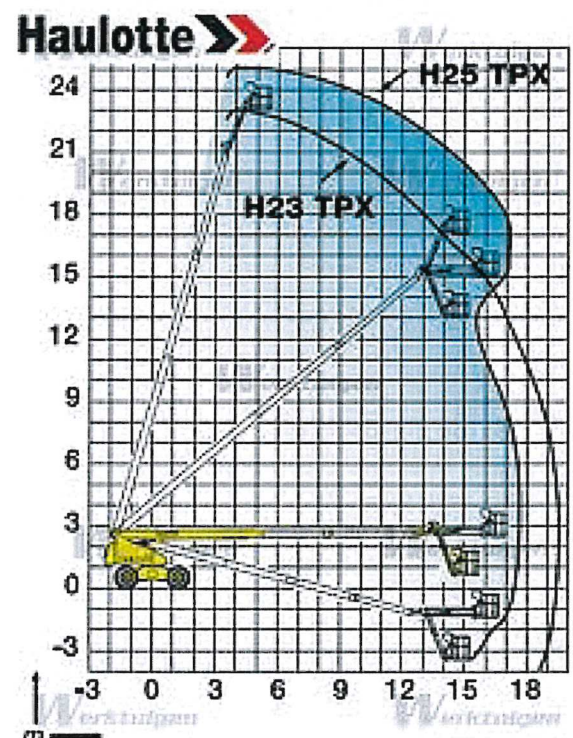

BA 23 TPX 4 WD

Haulotte

22,60 m

20,60 m

19,50 m

1,80 x 0,80 m

250,00 kg

2,82 m

10,24 m

2,48 m

40%

35,00 cm

13.750,00 kg

schwarz

Diesel

- * geländegängige Allradmaschine
- * Korbarm

Technische Daten	BA 16 PE 2 WD	BA Z45/25J DC 2 WD	BA Z60/37FE 4 WD
Typ der Arbeitsbühne	Haulotte	Genie	Genie
• Arbeitshöhe	16,00 m	15,94 m	20,16 m
• Plattformhöhe	14,00 m	13,94 m	18,16 m
• seitliche Reichweite	9,10 m	7,65 m	11,15 m
• Schwenkbereich	360°	355°	355°
• Korbabmessungen (B*T)	1,50 x 0,80 m	1,83 x 0,76 m	1,83 x 0,75 m
• Tragfähigkeit	250,00 kg	227,00 kg	227,00 kg
• Gesamthöhe	2,20 m	2,00 m	2,54 m
• Gesamtlänge	6,65 m	6,83 m	8,15 m
• Gesamtbreite	1,83 m	1,79 m	2,49 m
• Steigfähigkeit	25 %	30%	45 %
• Bodenfreiheit	26,50 cm	24,00 cm	33,00 cm
• Gesamtgewicht	7.885,00 kg	7.620,00 kg	7.756,00 kg
• Bereifung	abriebarm	abriebarm	abriebarm
• Besonderheiten	* Allradlenkung * Elektro- oder Dieselantrieb	* 1,52 m Korbarm * Stromkabel zur Plattform * Elektro- oder Dieselantrieb	* geländegängige Allradmaschine * Pendelachse vorn * Elektro- oder Dieselantrieb