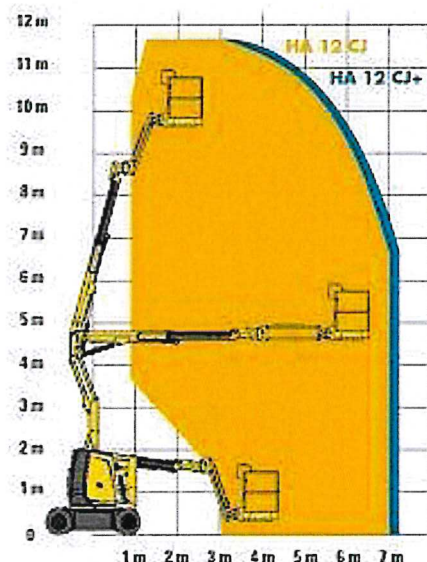

BRAUER vermietet Arbeitsbühnen

An den Standorten:

* 07607 Eisenberg

* 07751 Jena - Maua

* 99192 Nesse - Apfelstädt

Gelenk-Teleskoparbeitsbühne BA 12 CJ+

Technische Daten

Typ der Arbeitsbühne

- Arbeitshöhe
- Plattformhöhe
- seitl. Reichweite
- Schwenkbereich
- Korbabmessungen (B*T)
- Tragfähigkeit
- Gesamthöhe
- Gesamtlänge
- Gesamtbreite
- Steigfähigkeit
- Bodenfreiheit
- Gesamtgewicht
- Bereifung
- Antriebsart
- Besonderheiten

BA 12 CJ+

Haulotte

- 11,70 m
- 9,70 m
- 7,20 m
- 355°
- 1,15 x 0,80 m
- 230,00 kg
- 1,99 m
- 5,64 m
- 1,20 m
- 25%
- 10,70 cm
- 7.040,00 kg
- abriebarm
- Elektro
- 3-D-Korbarm

Hotline: 0800 - 02 72 837

www.brauer-arbeitsbuehnen.de