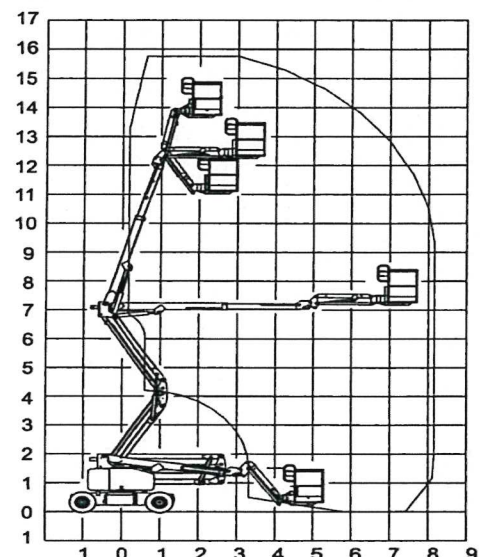

Reichweite – Modelle mit Korbausleger