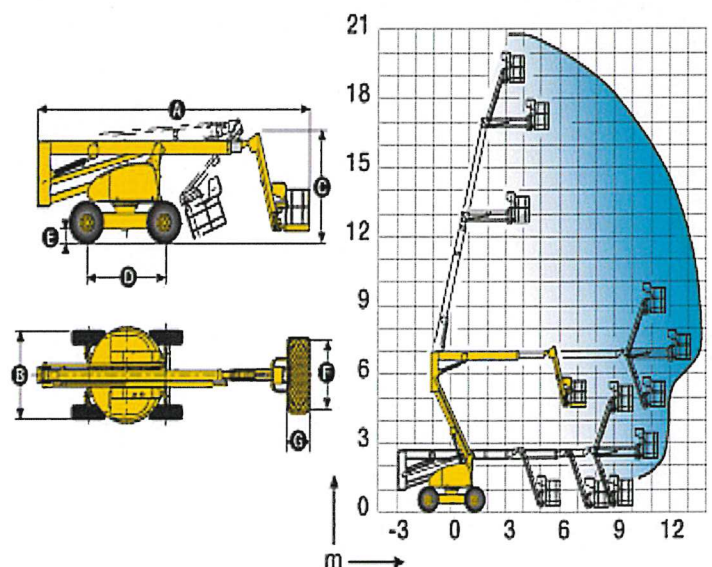

Gelenk-Teleskoparbeitsbühne BA 2065 PX 4 WD

Technische Daten

Typ der Arbeitsbühne

- Arbeitshöhe
- Plattformhöhe
- seitl. Reichweite
- Schwenkbereich
- Korbabmessungen (B*T)
- Tragfähigkeit
- Gesamthöhe
- Gesamtlänge
- Gesamtbreite
- Steigfähigkeit
- Bodenfreiheit
- Gesamtgewicht
- Bereifung
- Antriebsart
- Besonderheiten

BA 2065 PX 4 WD

Haulotte

20,65 m
 18,65 m
 13,90 m
 360°
 1,80 x 0,80 m
 250,00 kg
 2,67 m
 9,00 m
 2,35 m
 45%
 42,00 cm
 12.260,00 kg
 schwarz

Diesel

- * geländegängige Allradmaschine
- * Allradlenkung

Hotline: 0800 - 02 72 837