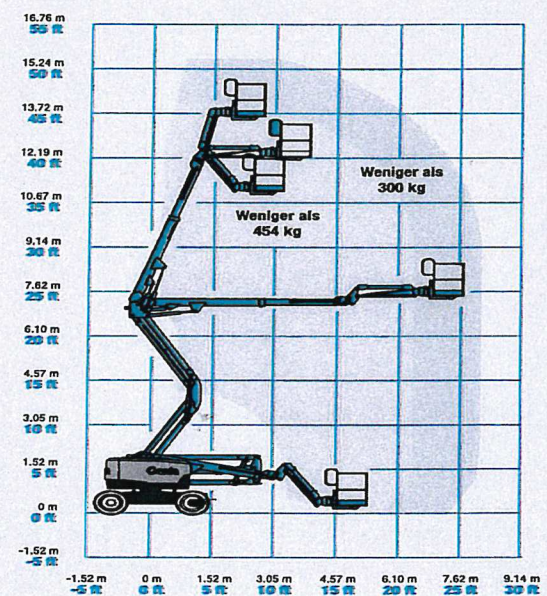

Arbeitsdiagramm Z-45XC