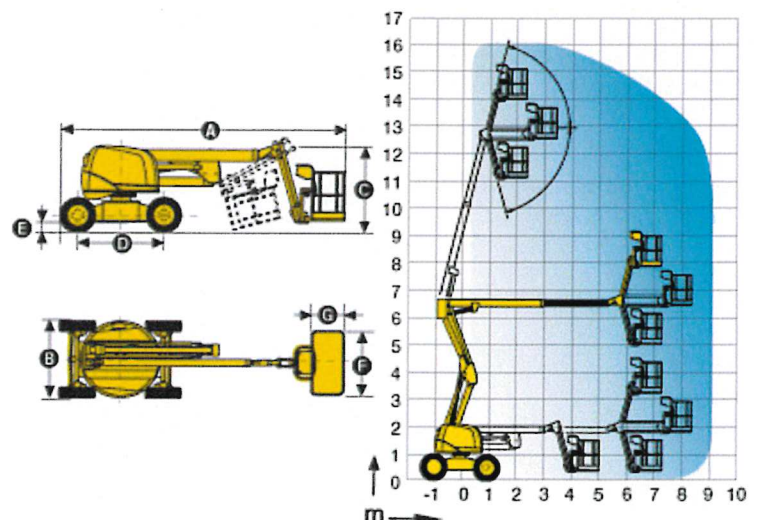

BA 16 TPX 4 WD

Haulotte

15,44 m

13,44 m

12,30 m

2,30 x 0,80 m

230,00 kg

2,21 m

Technische Daten	BA 16 PE 2 WD	BA Z45/25J DC 2 WD	BA Z60/37FE 4 WD
Typ der Arbeitsbühne	Haulotte	Genie	Genie
• Arbeitshöhe	16,00 m	15,94 m	20,16 m
• Plattformhöhe	14,00 m	13,94 m	18,16 m
• seitliche Reichweite	9,10 m	7,65 m	11,15 m
• Schwenkbereich	360°	355°	355°
• Korbabmessungen (B*T)	1,50 x 0,80 m	1,83 x 0,76 m	1,83 x 0,75 m
• Tragfähigkeit	250,00 kg	227,00 kg	227,00 kg
• Gesamthöhe	2,20 m	2,00 m	2,54 m
• Gesamtlänge	6,65 m	6,83 m	8,15 m
• Gesamtbreite	1,83 m	1,79 m	2,49 m
• Steigfähigkeit	25 %	30%	45 %
• Bodenfreiheit	26,50 cm	24,00 cm	33,00 cm
• Gesamtgewicht	7.885,00 kg	7.620,00 kg	7.756,00 kg
• Bereifung	abriebarm	abriebarm	abriebarm
• Besonderheiten	* Allradlenkung * Elektro- oder Dieselantrieb	* 1,52 m Korbarm * Stromkabel zur Plattform * Elektro- oder Dieselantrieb	* geländegängige Allradmaschine * Pendelachse vorn * Elektro- oder Dieselantrieb

Technische Daten

Typ der Arbeitsbühne

- Arbeitshöhe
- Plattformhöhe
- seitl. Reichweite
- Schwenkbereich
- Korbabmessungen (B*T)
- Tragfähigkeit
- Gesamthöhe
- Gesamtlänge
- Gesamtbreite
- Steigfähigkeit
- Bodenfreiheit
- Gesamtgewicht
- Bereifung
- Antriebsart

BA 16 PE 2 WD (Elektro- oder Dieselantrieb)

Haulotte

16,00 m
14,00 m
9,10 m
360°
1,50 x 0,80 m
250,00 kg
2,20 m
6,65 m
1,83 m
25%
26,50 cm
7.885,00 kg
abriebarm
Elektro- oder Dieselantrieb

Hotline: 0800 - 02 72 837