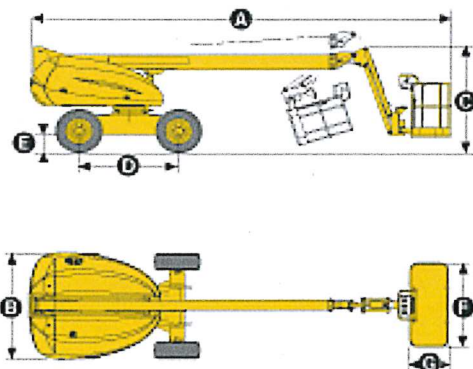

BA 16 TPX 4 WD

Haulotte

15,44 m

13,44 m

12,30 m

2,30 x 0,80 m

230,00 kg

2,21 m

8,43 m

2,30 m

50%

35,00 cm

6.800,00 kg

schwarz

Diesel

- * geländegängige Allradmaschine
- * Korbarm

Hotline: 0800 - 02 72 837

www.brauer-arbeitsbuehnen.de

BRAUER vermietet Arbeitsbühnen

An den Standorten:

* 07607 Eisenberg

* 07751 Jena - Maua

* 99192 Nesse - Apfelstädt

Teleskoparbeitsbühne BA S-45 4 WD